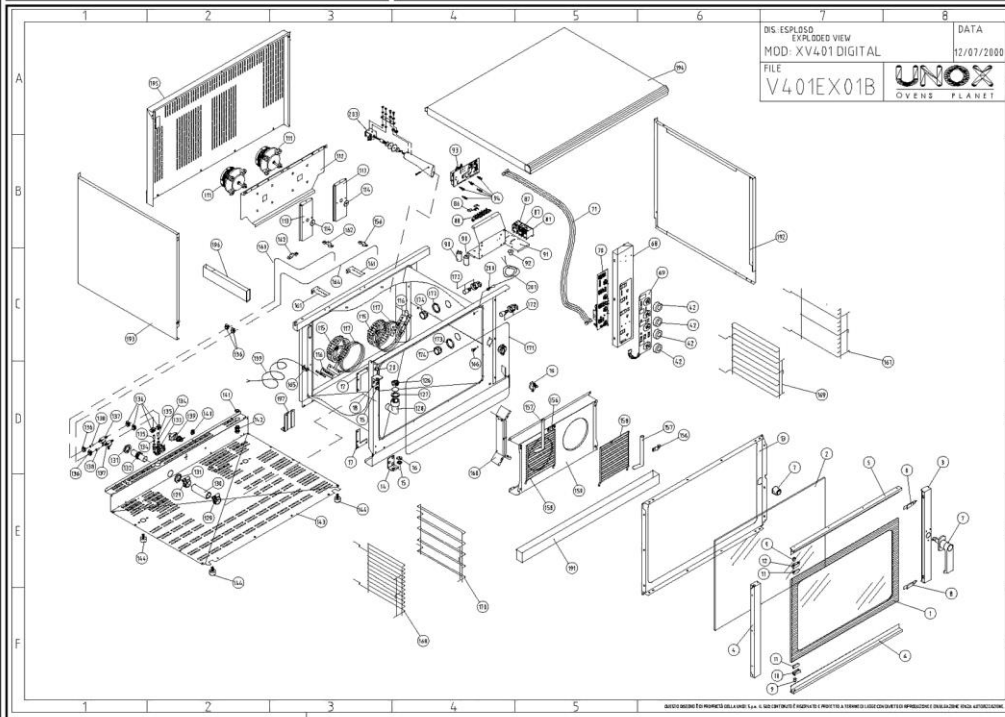

XV401E UFE 401 DIGITAL

EXPLODED VIEW - DISEGNO ESPLOSO

UNOX
OVENS PLANET

12 JUL 2000